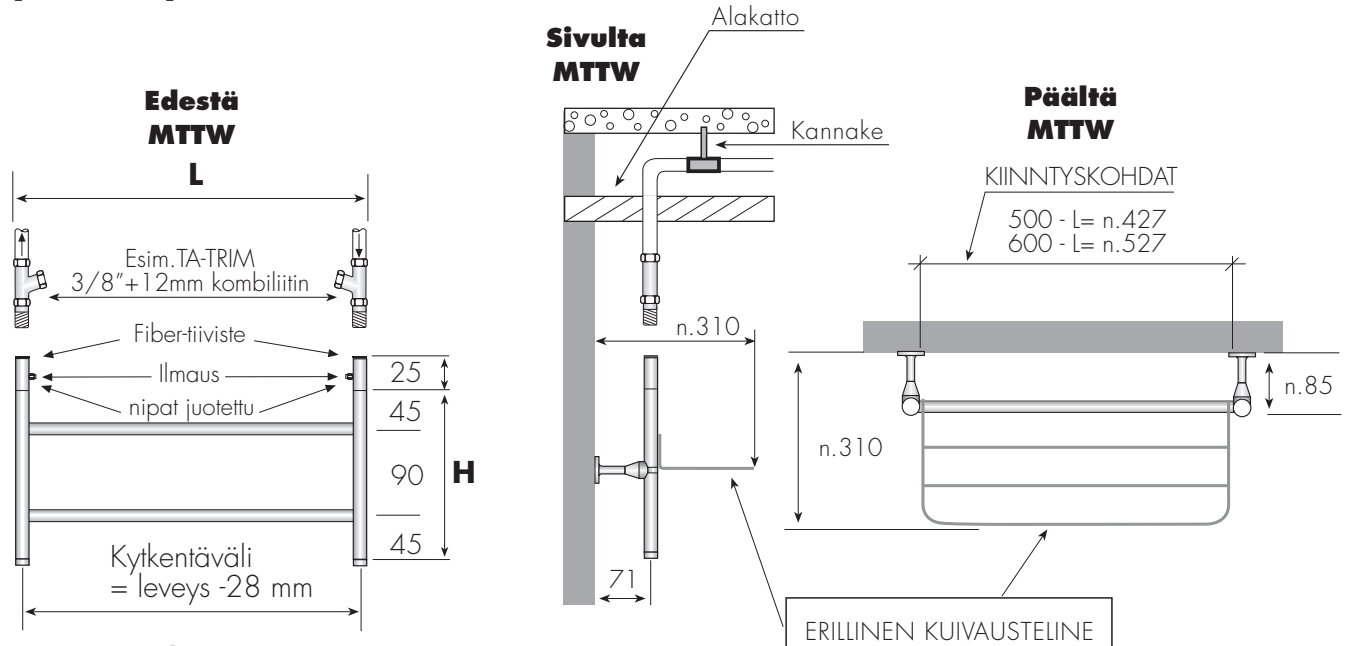

ALCUTERM
KONVEKTORIT 2013

UUTUUS!
MTTW DESIGN

M
T
T
W
DESIGN

**Kupariset, monitoimiset
KUIVAUSTELINEET**

vesiliitäntä
kytkentä ylhäältä tai alhaalta

MTTW -600

MTTW - 500

Myynti myös LVI-tukkuliikkeiden kautta

**Kupariset, monitoimiset
KUIVAUSTELINEET**
vesiliitäntä
kytkentä ylhäältä tai alhaalta

UUTUUS!
MTTW DESIGN

Laatujärjestelmä:
SFS-EN ISO 9002
Tehomittaukset tehty VTT:llä

L= Leveys
H=Korkeus

TEHTAAN VARASTOKOOT	PATTERI-TYYPPI	KORKEUS mm	LEVEYS mm	LVI-KOODI	TEHO W KROM. $\Delta t=35^\circ\text{C}$	PUTKI-KAARIEN LUKUM.
MTTW Monitoimitelineet	MTTW	180	500	5489552	33	2
	MTTW	180	600	5489557	40	2