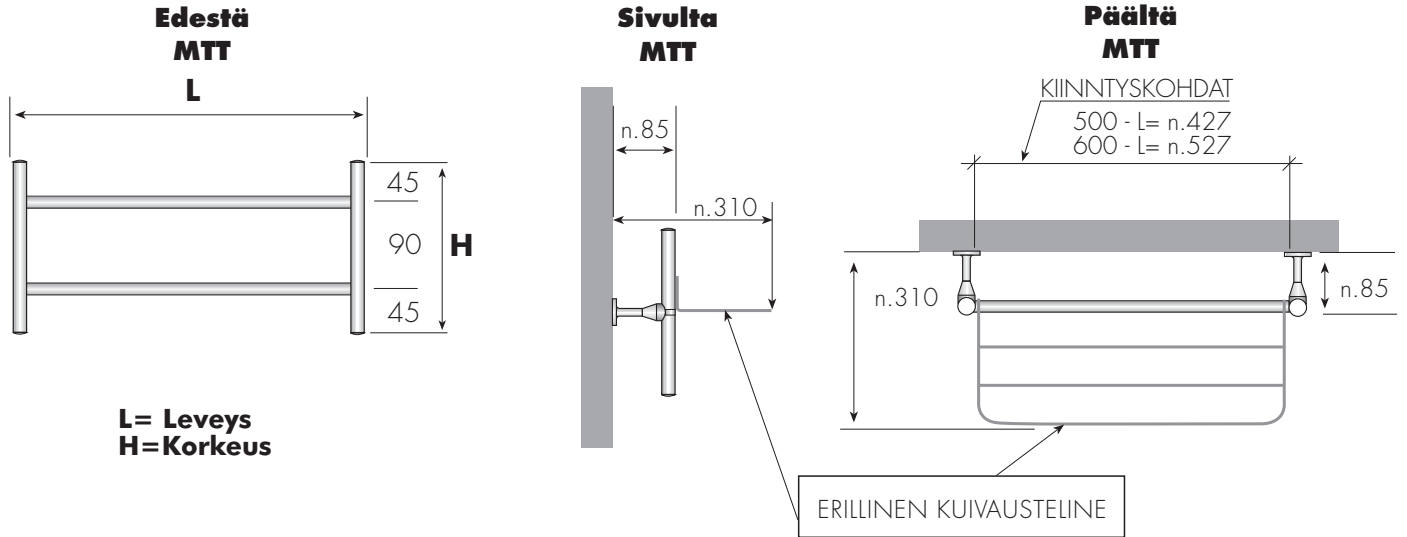

ALCUTERM
KONVEKTORIT 2013

UUTUUS!
MTT DESIGN

M
T
T
DESIGN

Kupariset, monitoimiset
KUIVAUSTELINEET
ilman vesi- ja sähköliitettä

MTTW -600

MTTW - 500

Myynti myös LVI-tukkuliikkeiden kautta

**Kupariset, monitoimiset
KUIVAUSTELINEET**
ilman vesi- ja sähköliitintää

UUTUUS!
MTT DESIGN

● TEHTAAN VARASTOKOOT	PATTERI-TYYPPI	KORKEUS mm	LEVEYS mm	LVI-KOODI	PUTKI-KAARIEN LUKUM.
MTT Monitoimitelineet	● MTT	180	500		2
	● MTT	180	600		2

Design-kannake

- Alcuterm kuivaustelineet ovat erittäin korkealaatuisia, kestäviä sekä tyylikkäästi muotoiltuja.
- Erillisen kuivaustelineen edut: Kuivausta ilmastavasti, riittävästi, järkevästi pieniinkin tiloihin. Erilliset kuivaustelineet voidaan siirtää helposti roikkumaan pujottamalla takakautta mille tahansa välipuolalle, kun sitä/niitä ei tarvita, katso kuva. Kuivaustelineen yläpään asennuskorkeus lattiasta n. 1850 mm suositus.