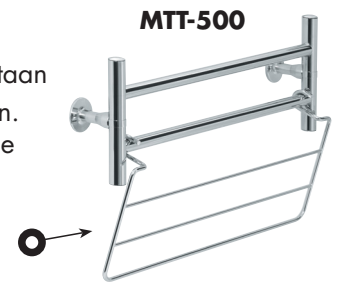

Aistikkaan lämpöiset IGP-Dura®xal uutuusvärit erikoistilauksesta