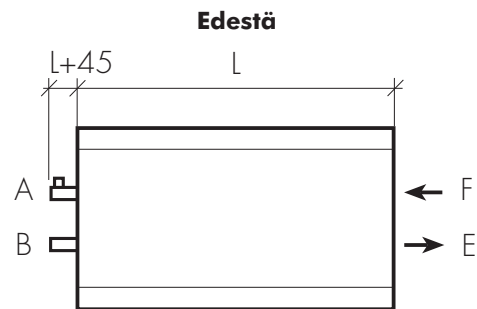

ALCUTERM
KONVEKTORIT 2013

UUTUUS!

KUIVAUSPATTERI S

Kuivauspattereiden asennusmitat:

Patteri AB kytkentä käännettävissä 180° = FE, myös liitinmuhvit.

Laatujärjestelmä: SFS - EN ISO 9002

- TYYPIT:** S
- PITUUDET:** 350 mm -1500 mm (3000) max.
- KORKEUS:** 270 mm.
- KANNAKKEET:** päätykoteloiissa valmiina, nopea asennus vain 2-kiinnityskohtaa.
- MAALAUS:** xal-TREND 8 valkoinen
xal-CLASSIC 01 harmaa
- LIITINMUHVIT:** 2 x 3/8" ilmaruuvein.
- CU-putket:** ø 15 mm

LÄMMÖNLUOVUTUSTEHOT: (w)=

$$\frac{60^{\circ}\text{C}+55^{\circ}\text{C}}{2} -22,5^{\circ}\text{C}$$

Aistikkaan lämpöiset
IGP-Dura®xal uutuusvärit

xal-TREND 8 valkoinen vakio

xal-CLASSIC 01 harmaa vakio

S-CW	PATTERI- TYYPPI	KORKEUS mm	PITUUS mm	LVI-KOODI	TEHO W $\Delta t = 35^{\circ}\text{C}$		
	S-CW-35	270	350		100		
	S-CW-45	270	450		155		
	S-CW-55	270	550		190		
	S-CW-65	270	650		220		
	S-CW-75	270	750		255		
	S-CW-85	270	850		285		
	S-CW-95	270	950		320		
	S-CW-110	270	1100		370		
	S-CW-130	270	1300		440		
	S-CW-150	270	1500		510		
	S-CH-35	270	350		100		
	S-CH-45	270	450		155		
	S-CH-55	270	550		190		
	S-CH-65	270	650		220		
	S-CH-75	270	750		255		
	S-CH-85	270	850		285		
	S-CH-95	270	950		320		
	S-CH-110	270	1100		370		
	S-CH-130	270	1300		440		
	S-CH-150	270	1500		510		