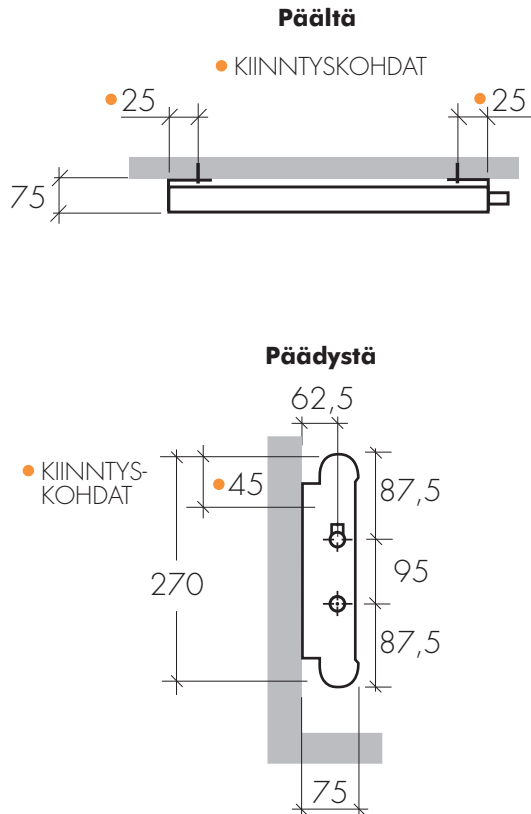

ALCUTERM
KONVEKTORIT 2013

UUTUUS!

KUIVAUSPATTERI S

Kuivauspattereiden asennusmitat:

Patteri AB kytkentä käännettävissä 180° = FE, myös liitinmuhvit.

Laatujärjestelmä: SFS - EN ISO 9002

- TYYPIT:** S
- PITUUDET:** 350 mm -1500 mm (3000) max.
- KORKEUS:** 270 mm.
- KANNAKKEET:** päätykoteloiissa valmiina, nopea asennus vain 2-kiinnityskohtaa.
- MAALAUS:** xal-TREND 8 valkoinen
xal-CLASSIC 01 harmaa
- LIITINMUHVIT:** 2 x 3/8" ilmaruuvein.
- CU-putket:** ø 15 mm

LÄMMÖNLUOVUTUSTEHOT: (w)=

$$\frac{60^{\circ}\text{C}+55^{\circ}\text{C}}{2} -22,5^{\circ}\text{C}$$

Aistikkaan lämpöiset
IGP-Dura®xal uutuusvärit

xal-TREND 8 valkoinen vakio

xal-CLASSIC 01 harmaa vakio

S-CW	PATTERI- TYYPPI	KORKEUS mm	PITUUS mm	LVI-KOODI	TEHO W $\Delta t = 35^{\circ}\text{C}$		
	S-CW-35	270	350		100		
	S-CW-45	270	450		155		
	S-CW-55	270	550		190		
	S-CW-65	270	650		220		
	S-CW-75	270	750		255		
	S-CW-85	270	850		285		
	S-CW-95	270	950		320		
	S-CW-110	270	1100		370		
	S-CW-130	270	1300		440		
	S-CW-150	270	1500		510		
	S-CH-35	270	350		100		
	S-CH-45	270	450		155		
	S-CH-55	270	550		190		
	S-CH-65	270	650		220		
	S-CH-75	270	750		255		
	S-CH-85	270	850		285		
	S-CH-95	270	950		320		
	S-CH-110	270	1100		370		
	S-CH-130	270	1300		440		
	S-CH-150	270	1500		510		

HUOM: Yli 200 W tehoiset mallit kytkettävä lämmitysverkostoon, uuden D-1 -ohjeen mukaan (rajoitus).

Kuivauspatterit soveltuvat käyttövesi tai lämpöjohtoverkoston.

Tilausesimerkki: **esim. S-CW-45 (xal-TREND 8)**
esim. S-CH-45 (xal-CLASSIC 01)