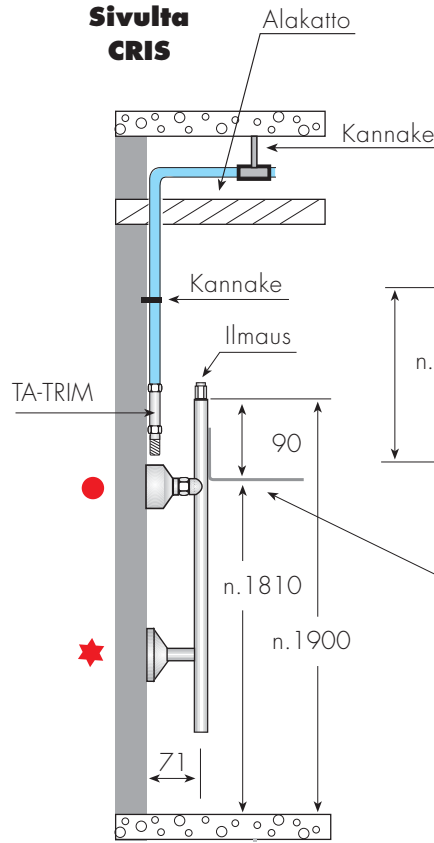

CRIS-785 - 400/502

CRIS-920 - 400/502

CRIS-1190 - 400/502

**Kupariset, vesitoimiset
KUIVAUSTELINEET**
**KytKentä ylhäältä
suora mallisto**
takuuvarma toiminto

UUTUUS!

ERILLINEN KUIVAUSTELINE
RST - kromattu
Tilauksesta

Soveltuu: kytkettäväksi käyttövesi -tai lämpöjohtoverkoston.

Säätö: Kuivaustelineissä säätö/sulku esim. TRIM-A-venttiilit, halutut venttiilit mainittava esim. työselityksessä.

KytKentä: Hanakulmilla.

Kannatus: Alhaalta, ★