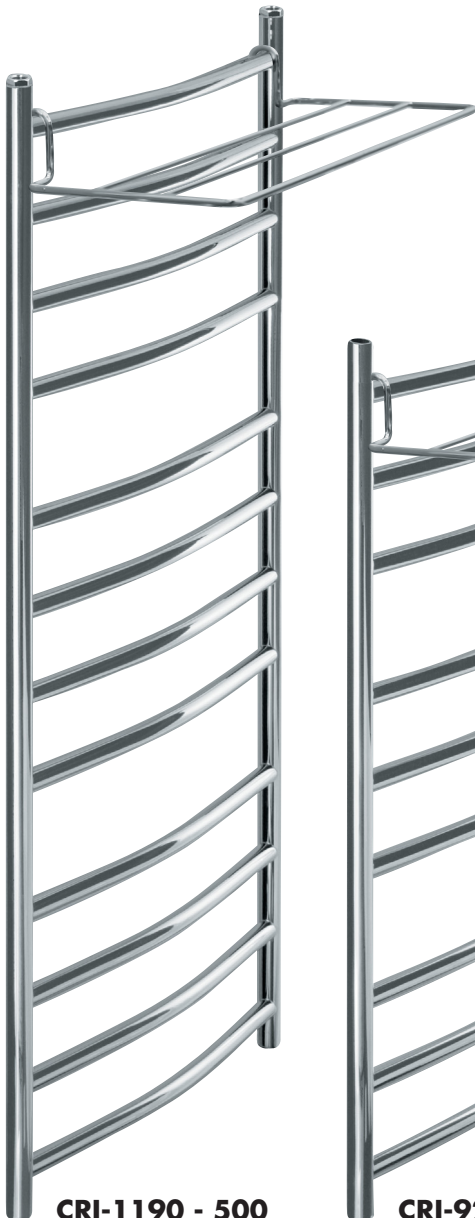

**kytkentä ylhäältä
kaareva mallisto tilauksesta
takuuvarma toiminto**

**Suomalaista
Design laatutyötä
vuodesta 1992**

CRI-515 - 500

CRI-1190 - 500

CRI-920 - 500

CRI-785 - 500

CRI-650 - 500