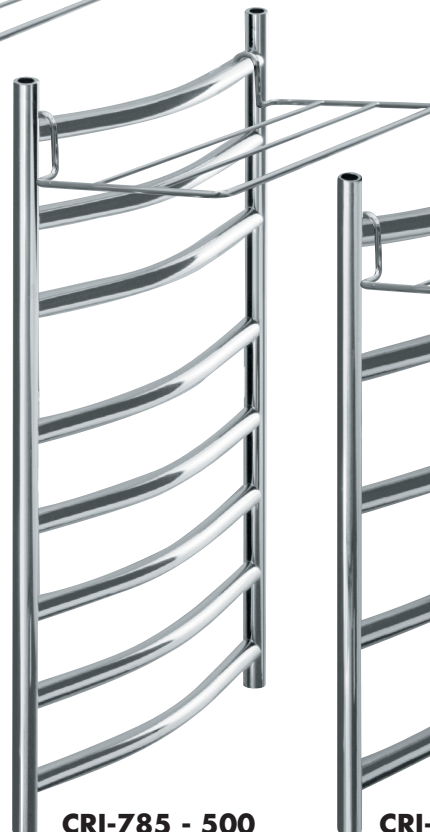

**kytkentä ylhäältä
kaareva mallisto tilauksesta
takuuvarma toiminto**

**Suomalaista
Design laatutyötä
vuodesta 1992**

CRI-515 - 500

CRI-1190 - 500

CRI-920 - 500

CRI-785 - 500

CRI-650 - 500