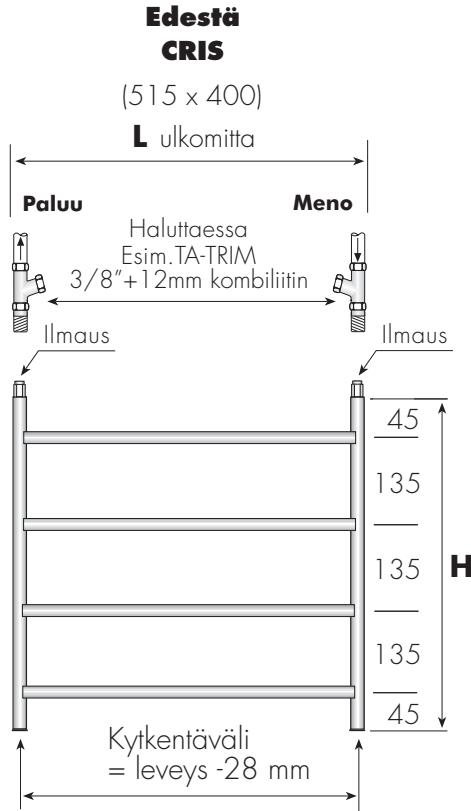

CRIS-785 - 400/502

CRIS-920 - 400/502

CRIS-1190 - 400/502

**Kupariset, vesitoimiset
KUIVAUSTELINEET**
**KytKentä ylhäältä
suora mallisto**
takuuvarma toiminto

UUTUUS!

ERILLINEN KUIVAUSTELINE
RST - kromattu
Tilauksesta