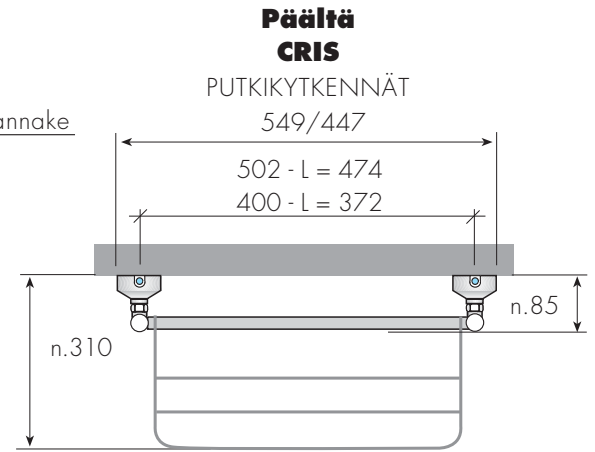

CRIS-785 - 400/502

CRIS-920 - 400/502

CRIS-1190 - 400/502

**Kupariset, vesitoimiset
KUIVAUSTELINEET**
**KytKentä ylhäältä
suora mallisto**
takuuvarma toiminto

UUTUUS!

ERILLINEN KUIVAUSTELINE
RST - kromattu
Tilauksesta