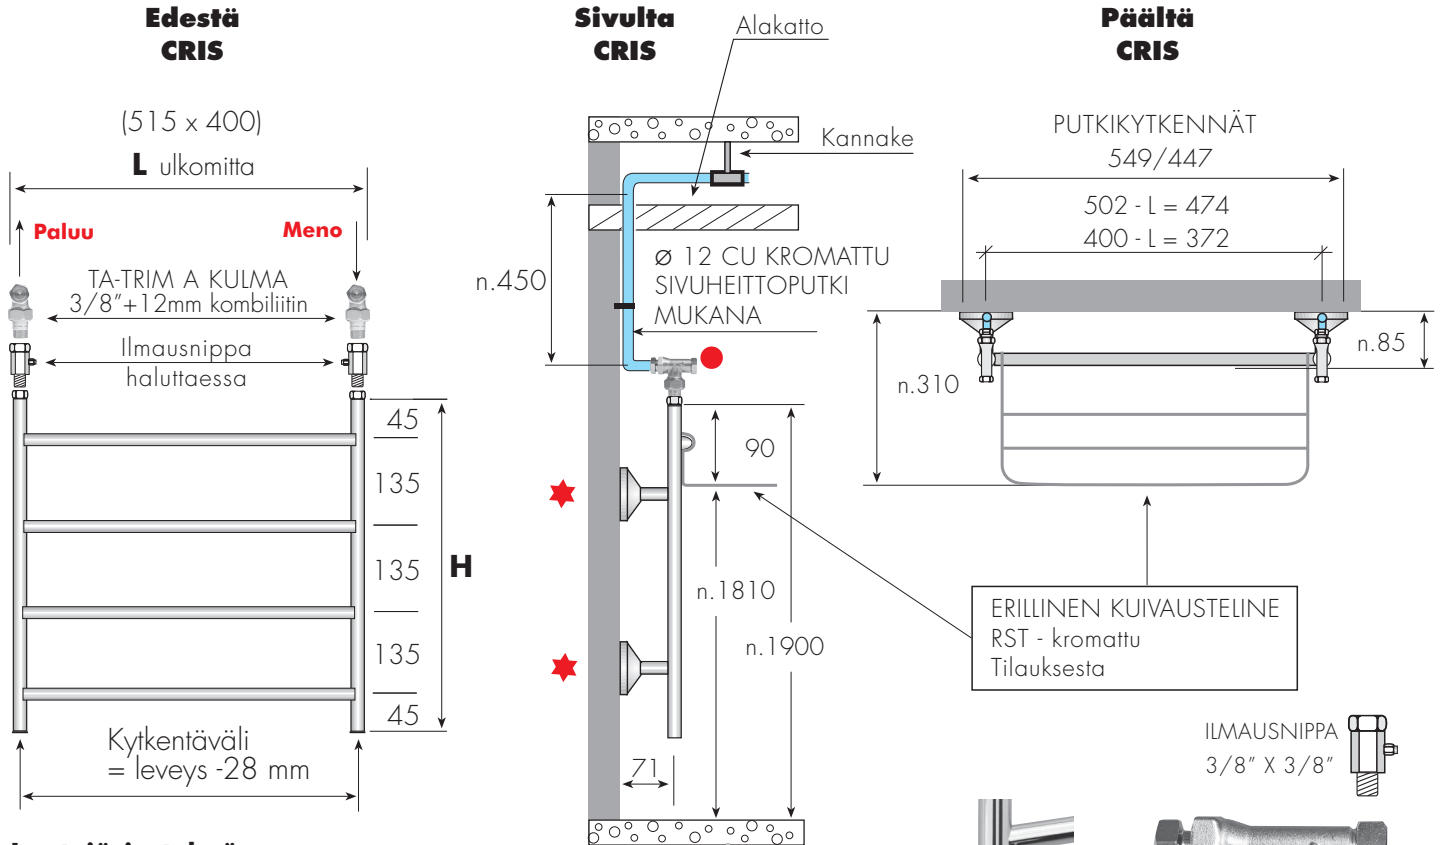

ylhäällä liittosmutterit G 3/4 hanakulmia varten, 2 kpl, tiivisteet 2 kpl.

Takuu: 5 vuotta.

**Kupariset, vesitoimiset
LÄMMITYS/ KUIVAUSTELINEET**

**Kytkentä ylhäältä mainittava tilauksessa:
TRIM A KULMA + sivuheittoputki
takuuvarma toiminto**

UUTUUS!

**Laatujärjestelmä:
SFS-EN ISO 9002**

**L= Leveys
H=Korkeus**

- Tehomittaukset tehty VTT:llä
- Alcuterm vesitoimiset kuivaustelineet ovat erittäin korkealaatuisia, kestäviä sekä tyylikkäitä muotoilultaan ja soveltuvat erinomaisesti kosteiden tilojen kuivaukseen.
- Erillisen kuivaustelineen edut: Kuivausta ilmastavasti, riittävästi, järkevästi pieniinkin tiloihin.
- Tarkista patterilla että kiinnitysreiät ovat kohdallaan ennen porausta.
- Kuivaustelineen CRIS-yläpään asennuskorkeus lattiasta n.1900 mm, suositus.
- Erillinen kuivausteline voidaan siirtää mille tahansa välipuolalle.