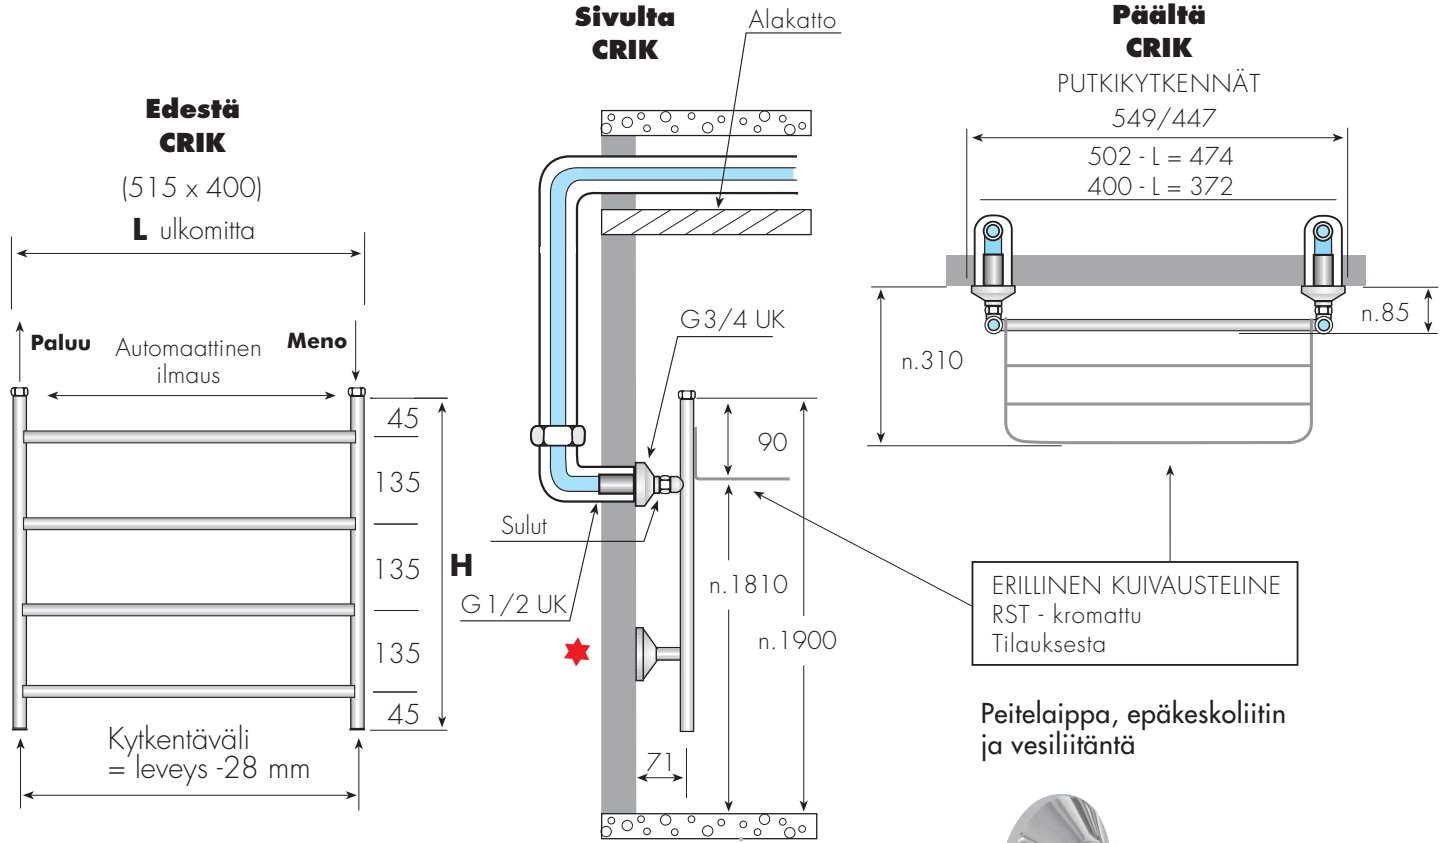

Seinän sisäinen asennus
Kupariset, vesitoimiset
KUIVAUSTELINEET
Kytkentä ylhäältä
Suora mallisto
Takuuvarma toiminto

UUTUUS!

Laatujärjestelmä:
SFS-EN ISO 9002

L= Leveys
H=Korkeus

- **Tehomittaukset tehty VTT:llä**
- Alcuterm vesitoimiset kuivaustelineet ovat erittäin korkealaatuisia, kestäviä sekä tyylikkäitä muotoilultaan ja soveltuvat erinomaisesti kosteiden tilojen kuivaukseen.
- Erillisen kuivaustelineen edut: Kuivausta ilmastavasti, riittävästi, järkevästi pieniinkin tiloihin.
- Kuivaustelineen CRIK-yläpään asennuskorkeus lattiasta n.1900 mm, suositus.
- Erillinen kuivausteline voidaan siirtää mille tahansa välipuolalle.