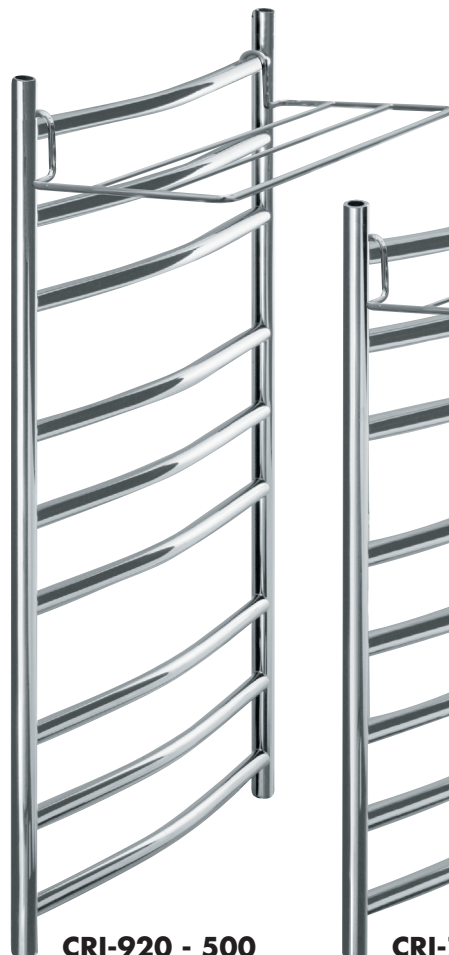

**kytkentä ylhäältä
kaareva mallisto tilauksesta
takuuvarma toiminto**

**Suomalaista
Design laatutyötä
vuodesta 1992**

CRI-515 - 500

CRI-1190 - 500

CRI-920 - 500

CRI-785 - 500

CRI-650 - 500