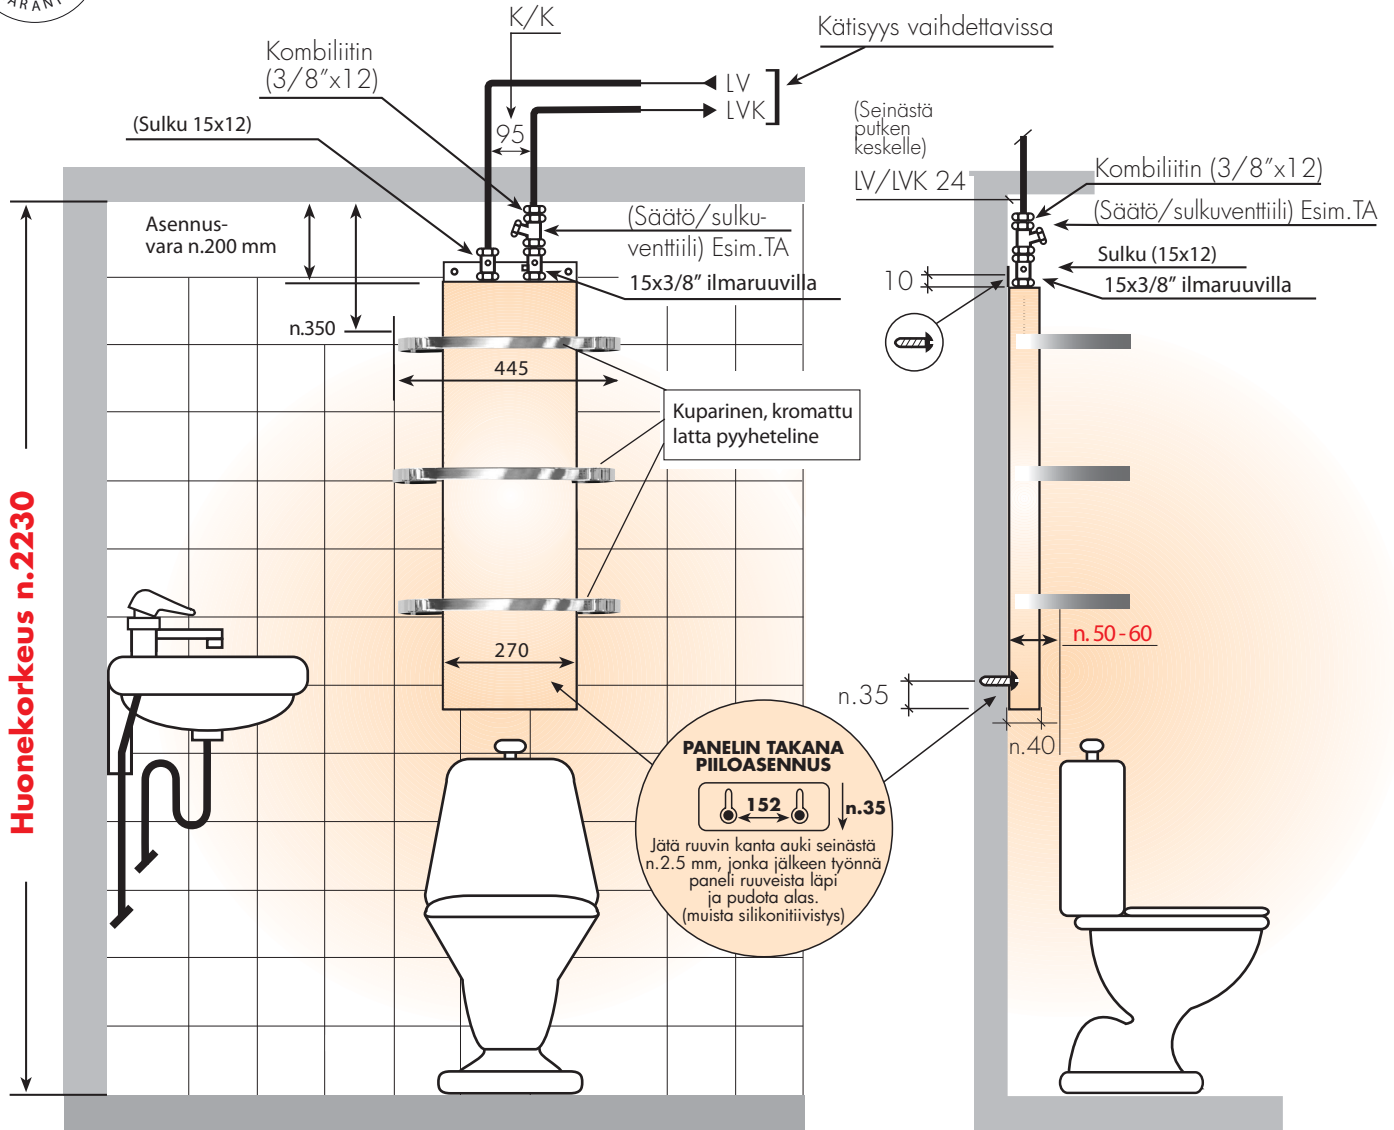

ALCUTERM
KONVEKTORIT 2020

INNOVATIIVINEN
UUTUUS

CE

ASENNUSOHJE JA MITAT:
Asennuspaikka valinnan mukaan

INNOVATIIVINEN
UUTUUS!
ALCR DESIGN

A
L
C
R
DESIGN

TYYLİKÄS, VÄHÄN TILAA VAATIVA.

ALE- patterit valmistetaan kovapursotetusta Alumiiniprofilista ja CU Porin kupariputkista $\varnothing$ 15 mm, pyyhetelineet ovat kromattua kuparilattaa 25 x 4.

ALCR mallit soveltuvat käyttöveteen sekä lämmitysverkostoon.

ALCR mallisto kuivaa ja lämmittää tehokkaasti. Ulkonema profiililla seinästä vain 40 mm.

Aistikkaan lämpöinen
IGP-Dura®xal uutuusväri

xal-CLASSIC 01
harmaa

Toimitukseen kuuluu: Patteri ja liitin 15 x 3/8" ilmaruuvilla, pyyhetelineet sekä peitekotelo

Käyttökohteet: Esim. kylpyhuoneet, erilliset WC:t

Huom! Peitekotelon korkeus vakiona 230, 300 ja 400 mm.

Ylös tuleva peitekotelo peittää putket ja liittimet.

Huom! Poikkeavat huonekorkeudet mainittava, jos joku muu kuin 2230 mm.