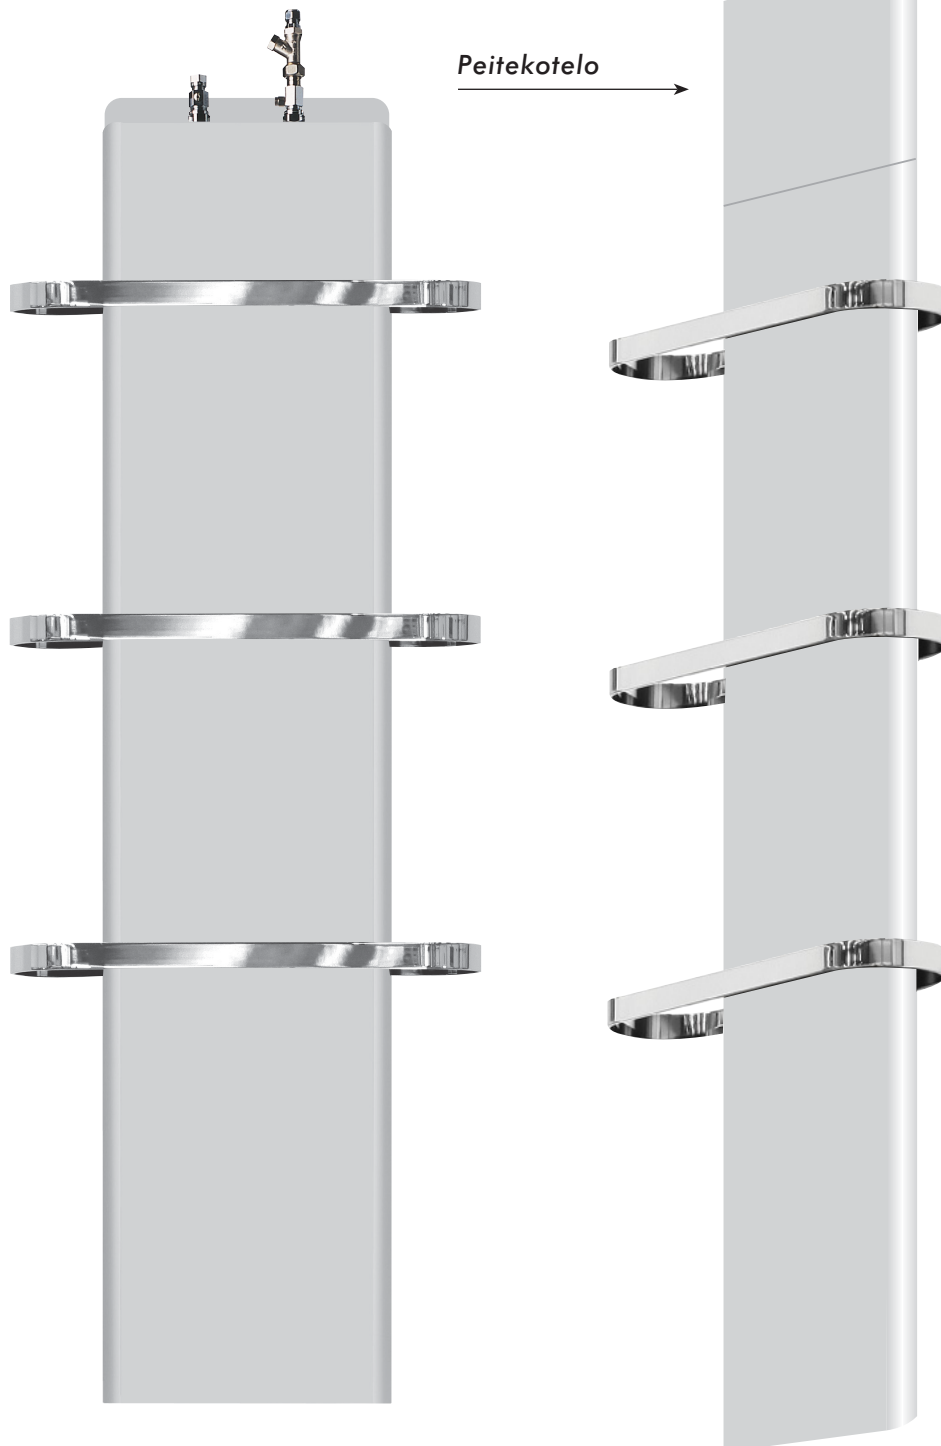

ALCUTERM

KONVEKTORIT 2020

INNOVATIIVINEN
UUTUUS!
ALCR DESIGN

A
L
C
R
DESIGN

INTEGROITU
VESITOIMINEN LÄMMITYSPANEELI
JOSSA ALUMIINIRUNKO KUPARIPUTKILLA.
KYTKENTÄ YLHÄÄLTÄ.
Käyttöveteen sekä lämmitysverkkoon.

Suomalaista
Design laatutyötä
vuodesta 1992