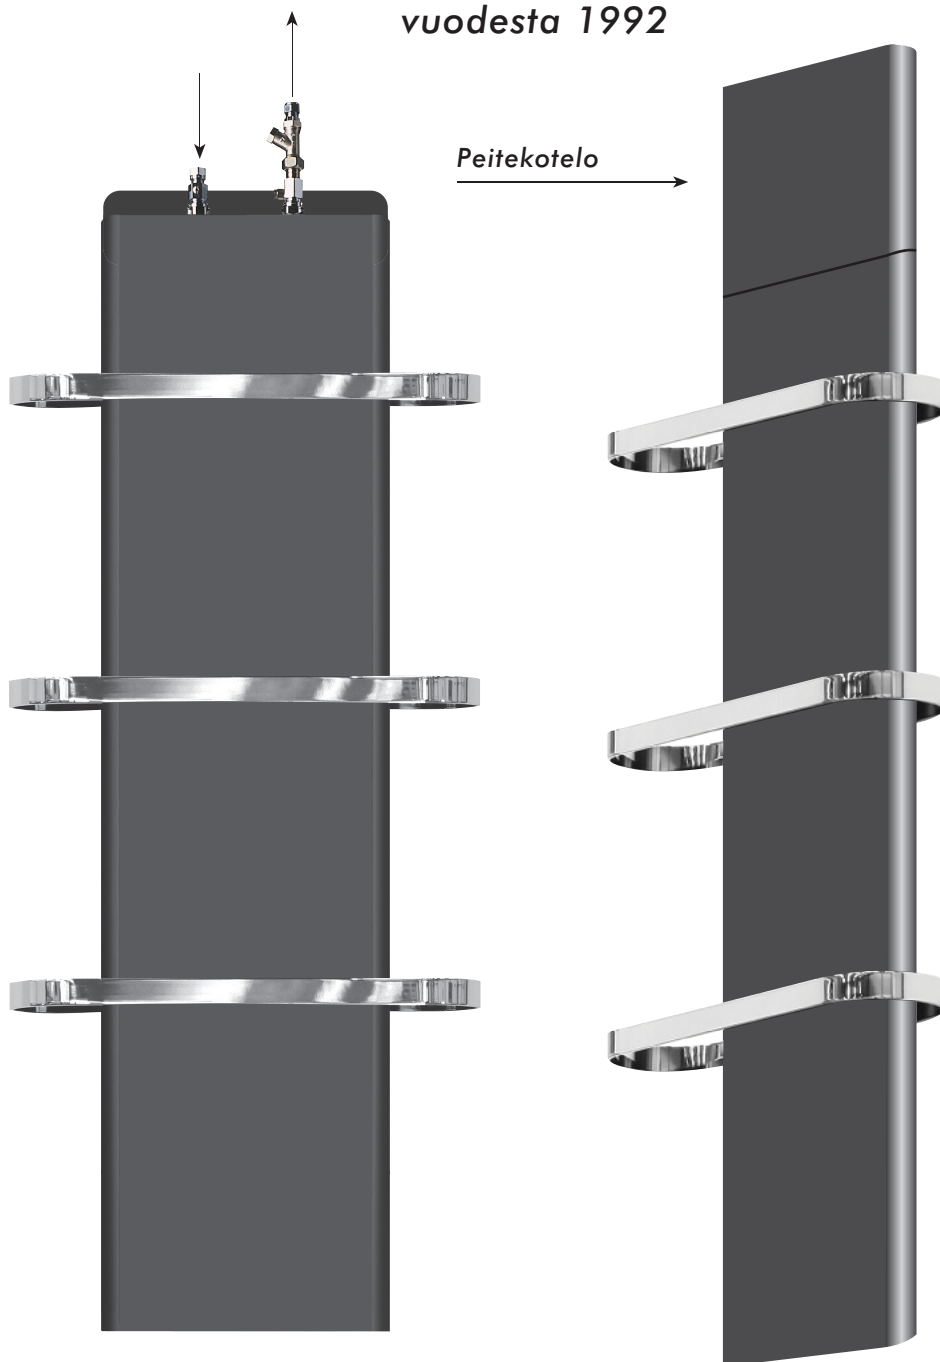

ALCUTERM

KONVEKTORIT 2020

INNOVATIIVINEN
UUTUUS!
ALCR DESIGN

A
L
C
R
DESIGN

VESITOIMISET LÄMMITYSPANEELIT
PURSOTETTU ALUMIINIRUNKO KUPARIPUTKILLA
KROMATUT KUPARISET TELINEET
KYTKENTÄ YLHÄÄLTÄ.

*Suomalaista
Design laatutyötä
vuodesta 1992*

ALCR-1500